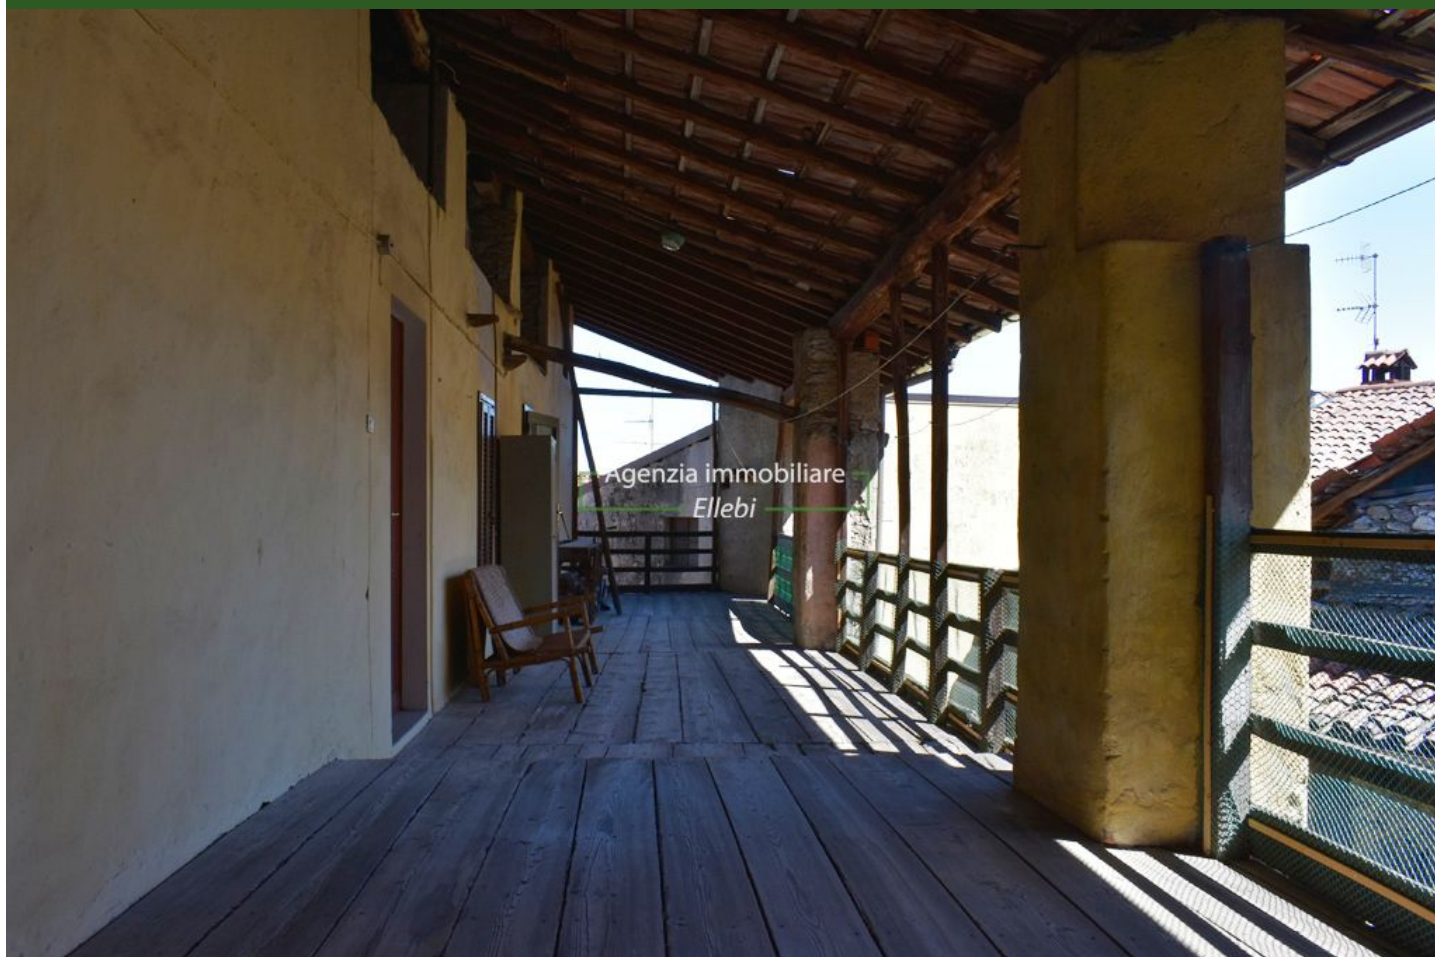

**RUSTICO/CASALE SU 3 LIVELLI NEL NUCLEO STORICO DI
BRISINO, STRESA**

Casa indipendente €150.000 Trattabile

ID:#R9

Nella frazione di Brisino, nelle colline a 4km sopra Stresa, nel nucleo storico del paese, fra viuzze silenziose e strade ciottolate, proponiamo in vendita all'interno di una corte privata un rustico/casale di circa 250mq disposto su 3 livelli e parzialmente già ristrutturato. L'ingresso è dato da un passo pedonale che apre sulla proprietà che risale agli inizi del secolo scorso. A piano terreno abbiamo 4 locali non ristrutturati ed un piccolo rustico nel retro con giardinetto di pertinenza molto carino. Al primo piano abbiamo un 4 locali con servizio esterno, già ristrutturato negli anni '80 con balcone lungo tutti gli ambienti che si allarga verso il fondo. Al secondo ed ultimo piano 2 bilocali così disposti: due locali con servizio esterno e un bilocale con bagno interno. Il bilocale è stato ristrutturato negli anni 2000. Punto forte dell'ultimo piano è il grande ballatoio/terrazzo coperto che occupa una superficie di circa 50mq. Termo autonomo, tetto ed impianti in buone condizioni e parzialmente rifatti al bisogno. Due all ...