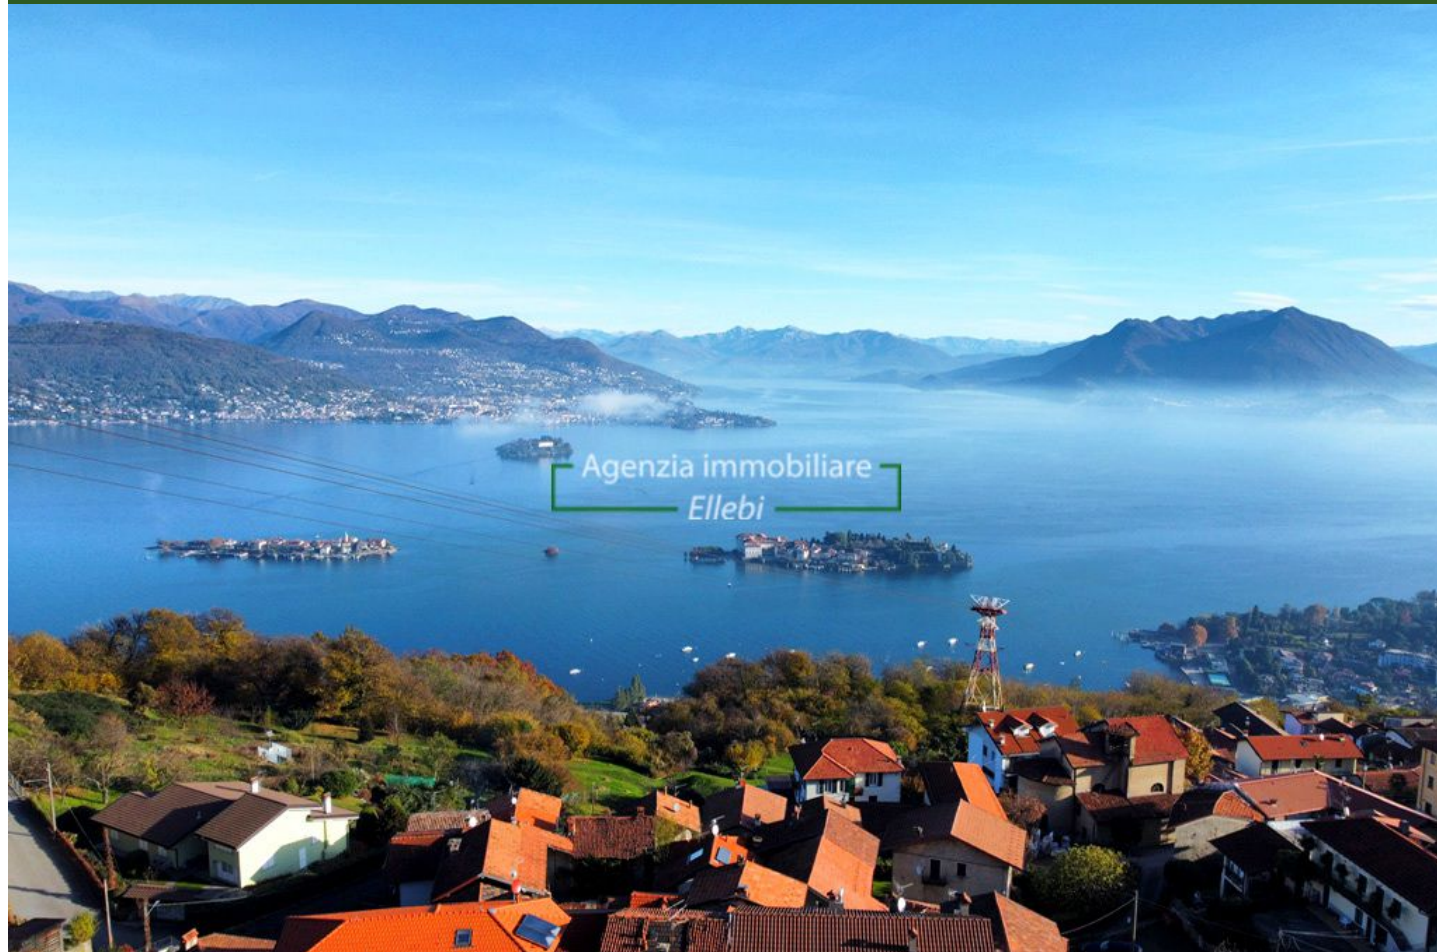

**APPARTAMENTO CON SPETTACOLARE TERRAZZO VISTA
LAGO E 2 GARAGE, COLLINA DI STRE ...**

Appartamento €275.000 Trattabile

ID:#A70

Esclusivo - Nelle prime alture di Stresa, nella frazione di Someraro, nel complesso condominiale denominato "Isole Borromeo" proponiamo in vendita uno splendido appartamento da circa 60mq così composto: ingresso su zona cucina attrezzata su misura, tavolo da pranzo con camino in muratura e parete finestrata con uscita su di un bellissimo terrazzo con meravigliosa vista sul lago e sulle Isole Borromeo. Nella zona notte disimpegno con armadiature, un bagno finestrato con doccia, la camera da letto padronale con uscita sul terrazzo ed un ripostiglio finestrato utilizzato come seconda a cameretta. Serramenti in legno a doppio vetro, pavimenti in ceramica, termoautonomo con caldaia a condensazione. Due disimpegni nei sottotetti laterali del terrazzo sono un ottimo spazio per riporre attrezzature ed arredi dell'estate. La proprietà gode di un piccolo cortiletto esclusivo d'ingresso che porta al locale cantina, dove è stata realizzata una zona lavanderia. La proprietà comprende anche ben 2 autorimesse ora internamente unite per una su ...